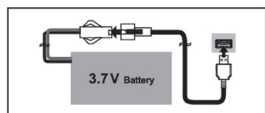

РУКОВОДСТВО ПО ЭКСПЛУАТАЦИИ ФУНКЦИИ ПУЛЬТА УПРАВЛЕНИЯ И УСТАНОВКА БАТАРЕЕК

Модель NO.K17A работает от аккумулятора на 3,7V
Зарядка осуществляется при помощи USB-кабеля
Время зарядки составляет примерно 4 часа

Модель NO.K17B работает от 4-х батареек типа AA на 1,5V
Пульт управления работает от 2-х батареек типа AAA на 1,5V

ЕСЛИ РОБОТ ВЫПОЛНЯЕТ ДЕЙСТВИЯ НЕПРАВИЛЬНО, ПОСТАВЬТЕ ЕГО ПРЯМО.

ФУНКЦИИ РОБОТА

ИГРУШКЕ МОЖНО ЗАДАТЬ 7 ГОЛОСОВЫХ КОМАНД: