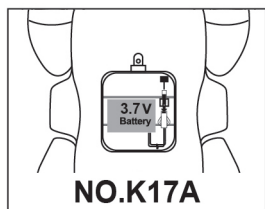

РУКОВОДСТВО ПО ЭКСПЛУАТАЦИИ ФУНКЦИИ ПУЛЬТА УПРАВЛЕНИЯ И УСТАНОВКА БАТАРЕЕК

Модель NO.K17A работает от аккумулятора на 3,7V
Зарядка осуществляется при помощи USB-кабеля
Время зарядки составляет примерно 4 часа

Модель NO.K17B работает от 4-х батареек типа AA на 1,5V
Пульт управления работает от 2-х батареек типа AAA на 1,5V

ЕСЛИ РОБОТ ВЫПОЛНЯЕТ ДЕЙСТВИЯ НЕПРАВИЛЬНО, ПОСТАВЬТЕ ЕГО ПРЯМО.

ФУНКЦИИ РОБОТА

ИГРУШКЕ МОЖНО ЗАДАТЬ 7 ГОЛОСОВЫХ КОМАНД: