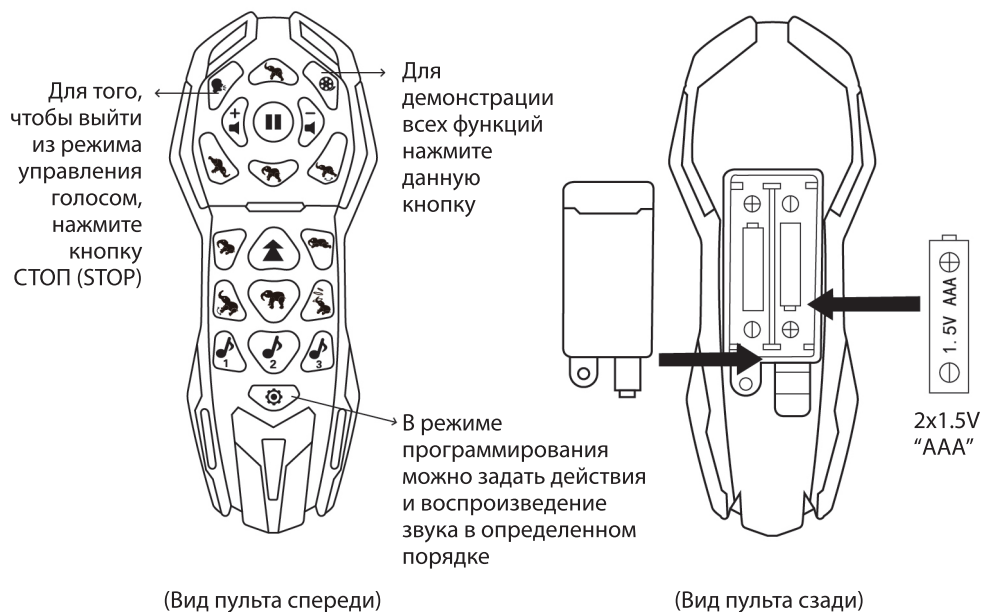

РУКОВОДСТВО ПО ЭКСПЛУАТАЦИИ ФУНКЦИИ ПУЛЬТА УПРАВЛЕНИЯ И УСТАНОВКА БАТАРЕЕК

Модель NO.K17A работает от аккумулятора на 3,7V
Зарядка осуществляется при помощи USB-кабеля
Время зарядки составляет примерно 4 часа

Модель NO.K17B работает от 4-х батареек типа AA на 1,5V
Пульт управления работает от 2-х батареек типа AAA на 1,5V

ЕСЛИ РОБОТ ВЫПОЛНЯЕТ ДЕЙСТВИЯ НЕПРАВИЛЬНО, ПОСТАВЬТЕ ЕГО ПРЯМО.

ФУНКЦИИ РОБОТА

ИГРУШКЕ МОЖНО ЗАДАТЬ 7 ГОЛОСОВЫХ КОМАНД: