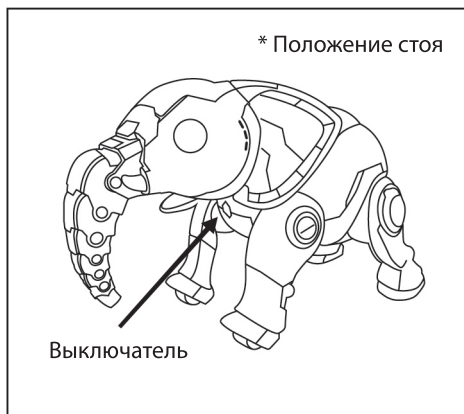

РУКОВОДСТВО ПО ЭКСПЛУАТАЦИИ ФУНКЦИИ ПУЛЬТА УПРАВЛЕНИЯ И УСТАНОВКА БАТАРЕЕК

Модель NO.K17A работает от аккумулятора на 3,7V
Зарядка осуществляется при помощи USB-кабеля
Время зарядки составляет примерно 4 часа

Модель NO.K17B работает от 4-х батареек типа AA на 1,5V
Пульт управления работает от 2-х батареек типа AAA на 1,5V

ЕСЛИ РОБОТ ВЫПОЛНЯЕТ ДЕЙСТВИЯ НЕПРАВИЛЬНО, ПОСТАВЬТЕ ЕГО ПРЯМО.

ФУНКЦИИ РОБОТА

ИГРУШКЕ МОЖНО ЗАДАТЬ 7 ГОЛОСОВЫХ КОМАНД: