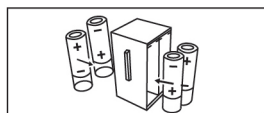

РУКОВОДСТВО ПО ЭКСПЛУАТАЦИИ ФУНКЦИИ ПУЛЬТА УПРАВЛЕНИЯ И УСТАНОВКА БАТАРЕЕК

Модель NO.K17A работает от аккумулятора на 3,7V
Зарядка осуществляется при помощи USB-кабеля
Время зарядки составляет примерно 4 часа

Модель NO.K17B работает от 4-х батареек типа AA на 1,5V
Пульт управления работает от 2-х батареек типа AAA на 1,5V

ЕСЛИ РОБОТ ВЫПОЛНЯЕТ ДЕЙСТВИЯ НЕПРАВИЛЬНО, ПОСТАВЬТЕ ЕГО ПРЯМО.

ФУНКЦИИ РОБОТА

ИГРУШКЕ МОЖНО ЗАДАТЬ 7 ГОЛОСОВЫХ КОМАНД: