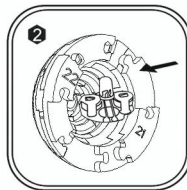

## Содержимое:

Общее количество пазлов 76, мерцающий элемент добавлен в № 9054A. Общее количество деталей 77: 18 шт. большие пазлы, 12 шт. маленькие пазлы, и 2 шт. для фиксации.

- Инструкция

Не теряйте детали

Сперва соберите левую и правую стороны, а затем добавьте мерцающий элемент.

По завершению предыдущих шагов, вставьте ось в мяч для фиксации.

Установите базу.

**Внимание! Изделие содержит мелкие детали! Не подходит для детей младше 3-х лет.**