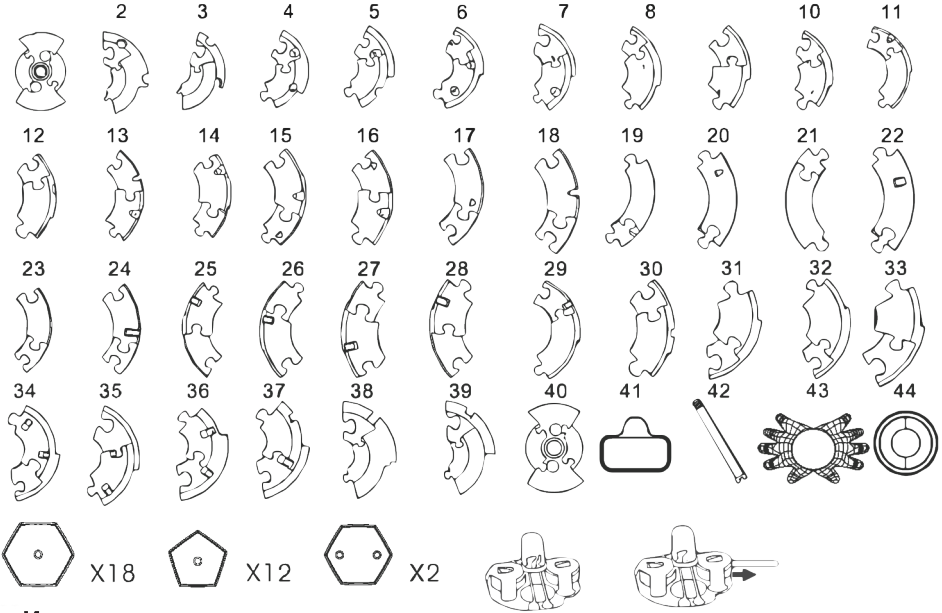

№ 9054/№ 9054A

мяч/ мерцающий мяч

Пазл предназначен для детей младше 8-ми лет

Уровень сложности: ***

Ориентировочное время сборки: 1 час 30 минут

Хрустальный 3D пазл

Инструкции:

- Убедитесь, что пазлы в наборе соответствуют пазлам на представленной выше картинке. В случае несоответствия, пожалуйста, свяжитесь с поставщиком.
- Собирайте по номерам, представленным выше. При желании, можно собирать без инструкции, в таком случае, работа будет сложнее.

Содержимое:

Общее количество пазлов 76, мерцающий элемент добавлен в № 9054A. Общее количество деталей 77: 18 шт. большие пазлы, 12 шт. маленькие пазлы, и 2 шт. для фиксации.

- Инструкция