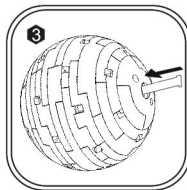

## Содержимое:

Общее количество пазлов 76, мерцающий элемент добавлен в № 9054A. Общее количество деталей 77: 18 шт. большие пазлы, 12 шт. маленькие пазлы, и 2 шт. для фиксации.

- Инструкция

Не теряйте детали

Сперва соберите левую и правую стороны, а затем добавьте мерцающий элемент.

По завершению предыдущих шагов, вставьте ось в мяч для фиксации.

Установите базу.

**Внимание! Изделие содержит мелкие детали! Не подходит для детей младше 3-х лет.**